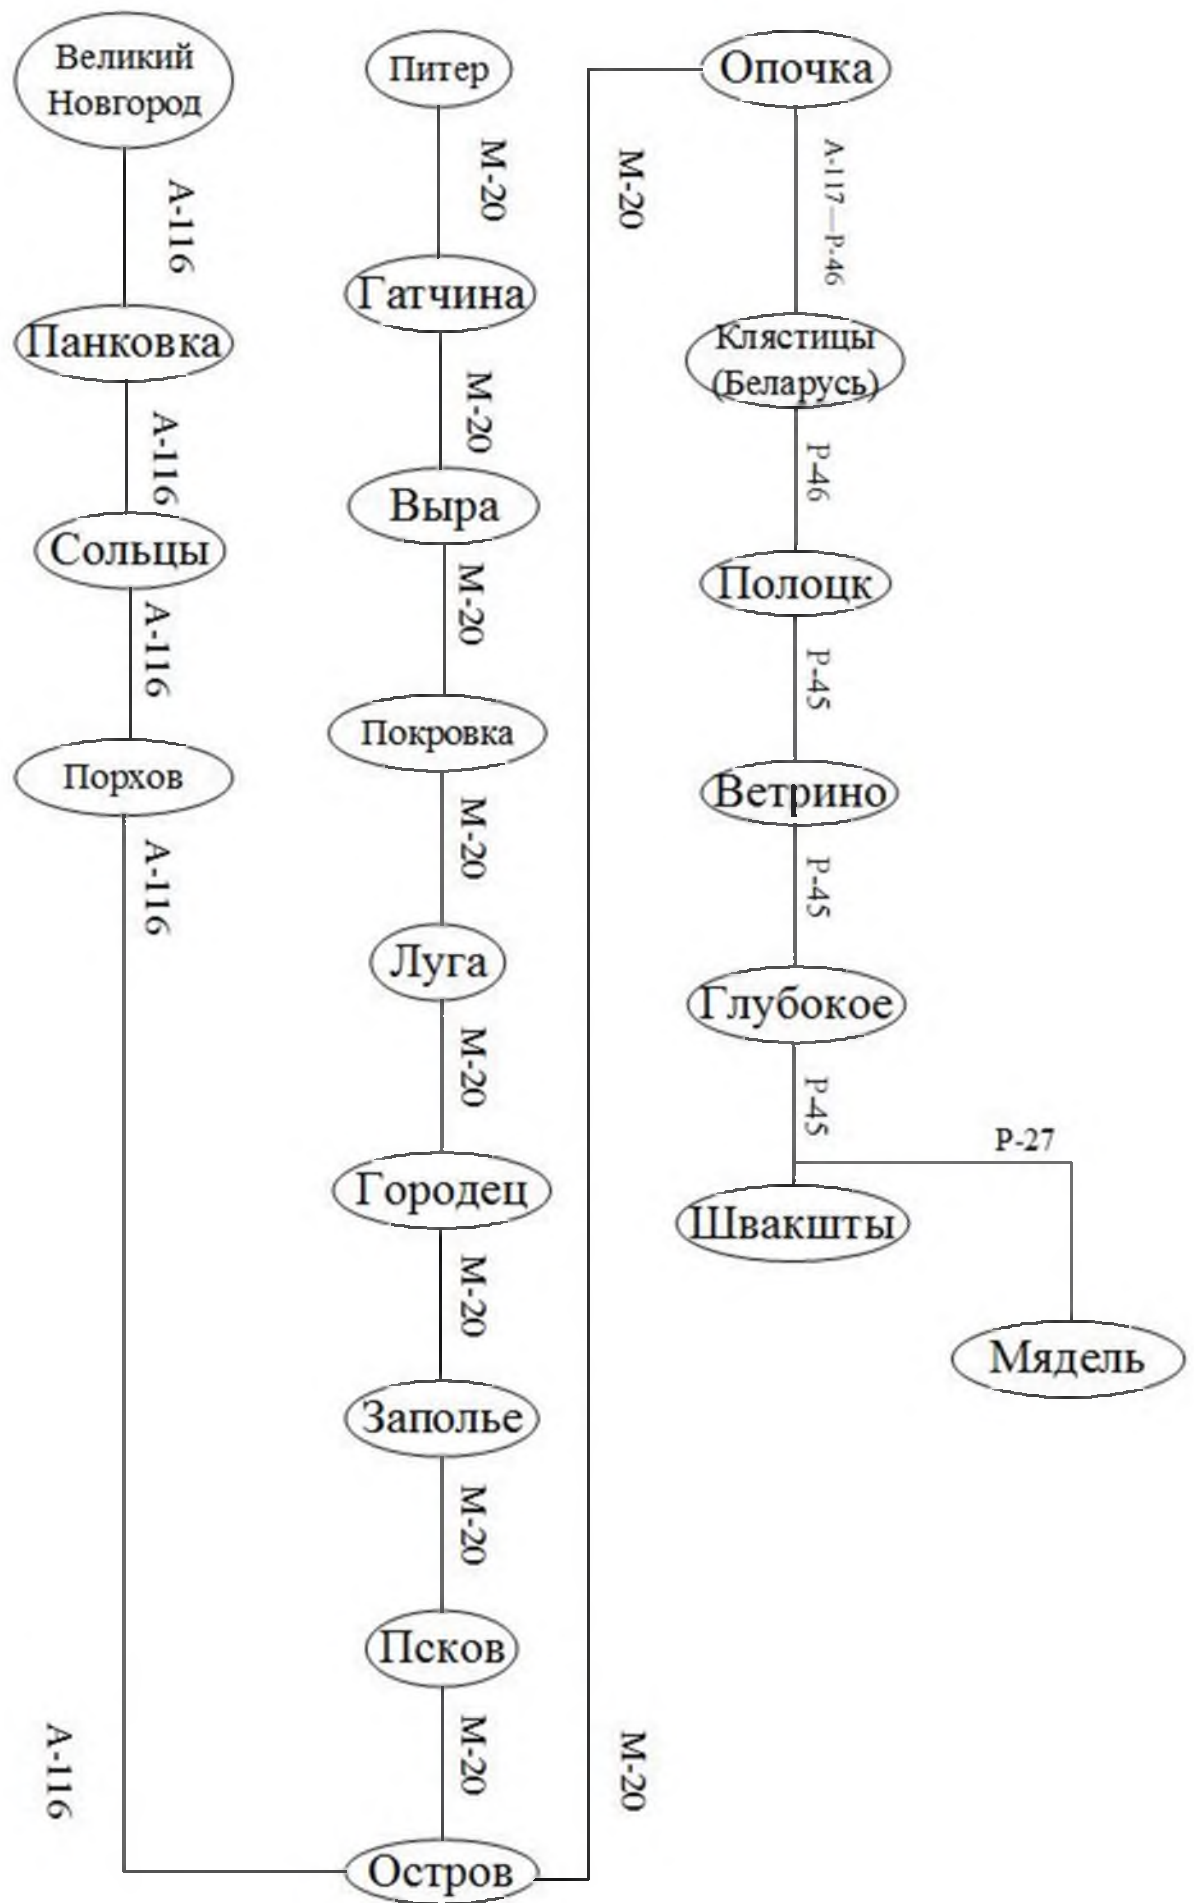

Схема проезда от Великого Новгорода и Санкт-Петербурга до Мяделя и Швакшты

Свирки
ЖБ
12.4

Даневцы
0.03
188.0

Оз. Бол. Шаакшты
175.5

Роскошь
0.02

Даневцы
0.03
175.4

Морочи
0.05

Акелы
0.01
198.3

Швакшты
0.13

Морочи
0.05

Ейны
0.02

Юкши
0.07

Поворот на гостиницу
(знак отсутствует)

Морочи
0.05

Ейны
0.02

Гостиница
Швакшты

Чехи
0.03

Мал. Дашки
0.02

Ольшевские
0.01

Бедунки
0.02

Терлюки
0.05

222.7

Ольшевские
0.01

Матясы
0.01

Яскуловщина

Яковичи

Жары
0.01

Жары
0.01

Беймишки

Вер

Яс

Гуменики